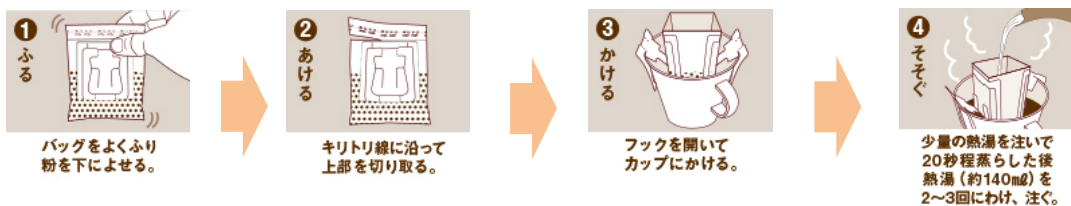

■当初販売予定数：50,000 バッグ

■販売キャンペーンについて：

5月9日(月)～5月15日(日)、
ベックスコーヒーショップドリップバッグ販売の店舗にて
ドリンク回数券(税込1,150円/6枚綴り)購入の方にドリップバッグ
1つプレゼントします。