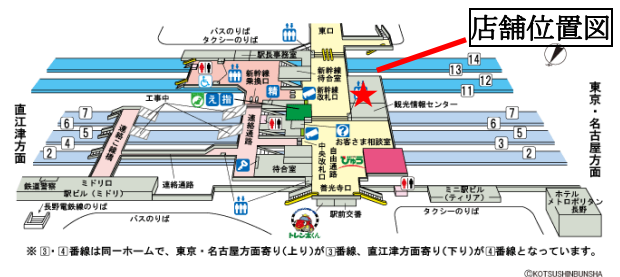

### 【店舗概要】

- 店名：ベックスコーヒーショップ長野店
- 住所：長野県長野市栗田北河原 1038-4  
JR長野駅構内
- 電話番号：026-226-4679
- 開業日時：2010年7月23日(金) 7時
- 営業時間：全日 7:00～20:00
- 店休：無し
- 客席数：77席(喫煙席29席、禁煙席48席)
- 面積：135㎡(40.9坪)
- 運営者：株式会社しなのエンタープライズ
- ベックスコーヒーショップの現在の店舗数：75店舗 (2010年7月20日現在)